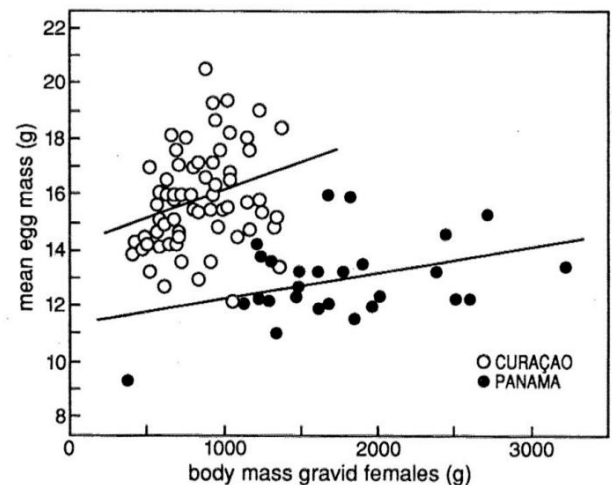

Voedsel verteren kost energie. Waardoor krijgt een leguaan energie om voedsel te verteren?

Onderzoek: In het figuur hiernaast op de Y-as zie je het gewicht van de leguanen eieren in grammen en op de X-as het gewicht van de drachtige vrouwtjes in grammen. Beantwoord met behulp van de grafiek de volgende vragen:

In welke populatie leguanen (Curaçao of Panama) hebben de drachtige vrouwtjes gemiddeld gezien een grotere massa?

In welke populatie leguanen (Curaçao of Panama) zijn de leguaneneieren gemiddeld groter?

Fig. 3. Mean egg mass in relation to body mass of gravid females.

2. werkblad habitat

Op welke plek voelt een groene leguaan zich het veiligst, in de bomen of op de grond? Waarom?

Noem minimaal 3 plekken op Curaçao waar je wilde groene leguanen kunt vinden: