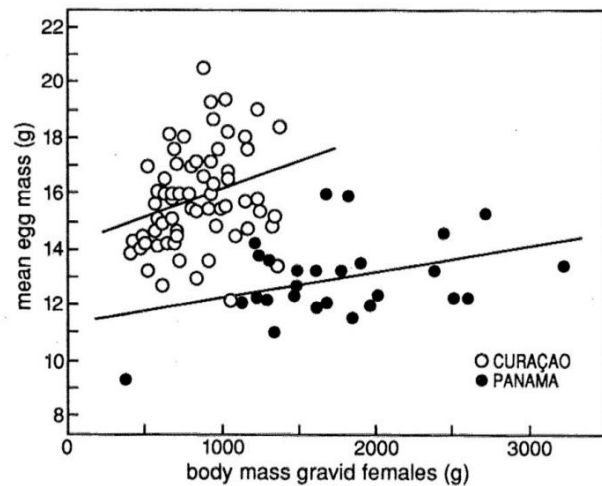

Onderzoek: In het figuur hiernaast op de Y-as zie je het gewicht van de leguanen eieren in grammen en op de X-as het gewicht van de drachtige vrouwtjes in grammen. Beantwoord met behulp van de grafiek de volgende vragen:

In welke populatie leguanen (Curaçao of Panama) hebben de drachtige vrouwtjes gemiddeld gezien een grotere massa?

In welke populatie leguanen (Curaçao of Panama) zijn de leguaneneieren gemiddeld groter?

Fig. 3. Mean egg mass in relation to body mass of gravid females.

3. werkblad voortplanting

Op welke manier communiceren leguanen met elkaar?

Vanaf welke leeftijd kan een groene leguaan zicht voortplanten? Hoeveel eieren leggen groene leguanen vrouwtjes op Curaçao gemiddeld?