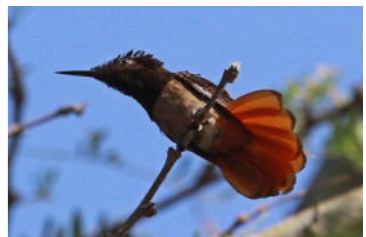

heeft het rode vlekjes/veertjes op de vleugels?

heeft het een oranje buik en zwarte kop?

Palabrua (kerkuil)
Tyto alba

Barika hel (suikerdiefje)
Coereba flaveola

Opvallend gele buik en zwarte vleugels?

Is de onderkant van de staart opvallend rood?