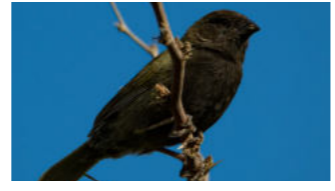

Mòfi (zwartkopgrasvink)
Tiaris bicolor

Heeft het rond het oog een kaal stukje huid en een witte staart?