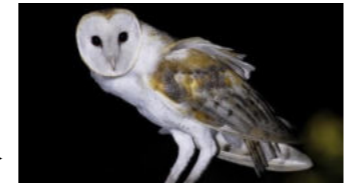

Trupial (troepiaal)
Icterus icterus

Pimpiri (grote grijze vliegenvanger)
Tyrannus dominicensis

Chuchubi (Caribische spotlijster)
Mimus gilvus

Para di misa (gele zanger)
Setophaga petechia

Blenchi (groen kolibrie)
Chlorostilbon mellisugus

heeft het rode vlekjes/veertjes op de vleugels?

heeft het een oranje buik en zwarte kop?

Palabrua (kerkuil)
Tyto alba

Barika hel (suikerdiefje)
Coereba flaveola

Opvallend gele buik en zwarte vleugels?

Is de onderkant van de staart opvallend rood?