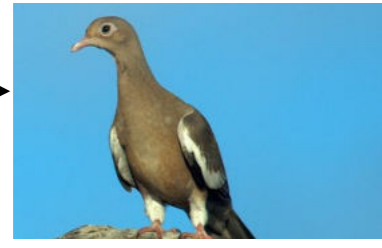

heeft het rode vlekjes/veertjes op de vleugels?

heeft het een oranje buik en zwarte kop?

Palabrua (kerkuil)
Tyto alba

Barika hel (suikerdiefje)
Coereba flaveola

Opvallend gele buik en zwarte vleugels?

Is de onderkant van de staart opvallend rood?

Dòrnasol (rode kolibrie)
Chrysolampis mosquitus

Heeft het een witte verenrand rond de vleugels en een zwarte rand rond de ogen?

Alablanka (naaktoogduif)
Patagioenas corensis

Chonchorogai (andesmus)
Zonotrichia capensis